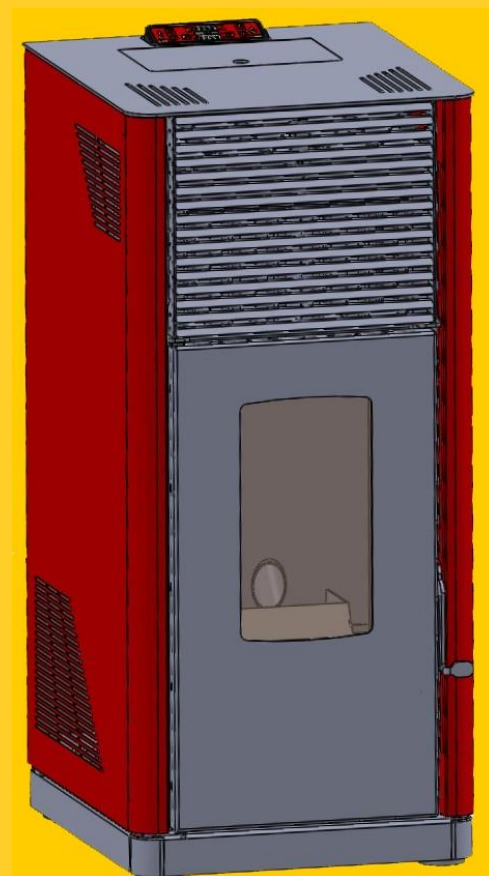

ТЕХНИЧЕСКИ ХАРАКТЕРИСТИКИ ARIA 8

Уважаеми клиенти,

Поздравление за избора и интереса към фирма WARMTEK LTD и
нашите камини на пелети

Номинална мощност	9.22	kW
КПД при номинална мощност	93.54	%
СО емисии(13)% O2 при номинална мощ	74	ppm
Маса на дим при номинална мощ	5.94	g/s
Намалена мощност	2.5	kW
КПД при намалена мощ	92	%
Маса на дим при намалена мощ	2.19	g/s
Максимална температура на димните газове	120	°C
Автономия на горене мин / макс	18/56	h
Минимална естествена тяга	10	Pa
Консумация на гориво мин / макс	0,5/2	kg / h
Обем на резервоара / бункер	30/40	kg / liters
Отоплителен капацитет	70/80	m ²
Тегло с опаковката (ARIA 8)	98	kg
Диаметър на дымоотвода	80	mm

Размеры ARIA 8

Warmtek ltd

via Ivan Pavlov, 57
5630 Oreshak Loveshka oblast
BULGARIA
P.IVA BG200869531
tel - 00359 888353710
email: warmteku@gmail.com
web: <http://www.warmtek.bg>

Камините ARIA, са идеалното решение, за отопление на помещения с помощта на вградена вентилационна система.

Камините са българско производство, изработени с **италиански и швейцарски части**, електронна платка производство на дъщерна фирма – производител на електроника изцяло за износ за Италия. Всяка една камина е със **самопочистваща система** на термоустойчива **иниксова горелка AISI 310**, вграден **50кг. бункер** за гориво (пелети), **автоматичен контрол на въздуха на горене** с диференциален манометър. Дебелината на ламарината към огъня е 5mm. Имат още **седмично програмиране**, сензор за стайна температура, керамично стъкло, датчици за защита, **инфрочервено дистанционно управление (опция)**

Електрическото захранване е AC 230V 50Hz. Максималната електрическа мощност при запалване е 300W. Работната електрическа мощност е 60W.

Цветовата гама за камината, която предлага фирма WARMTEK е: слонова кост, бордо, черен, кафяв и жълт цвят.