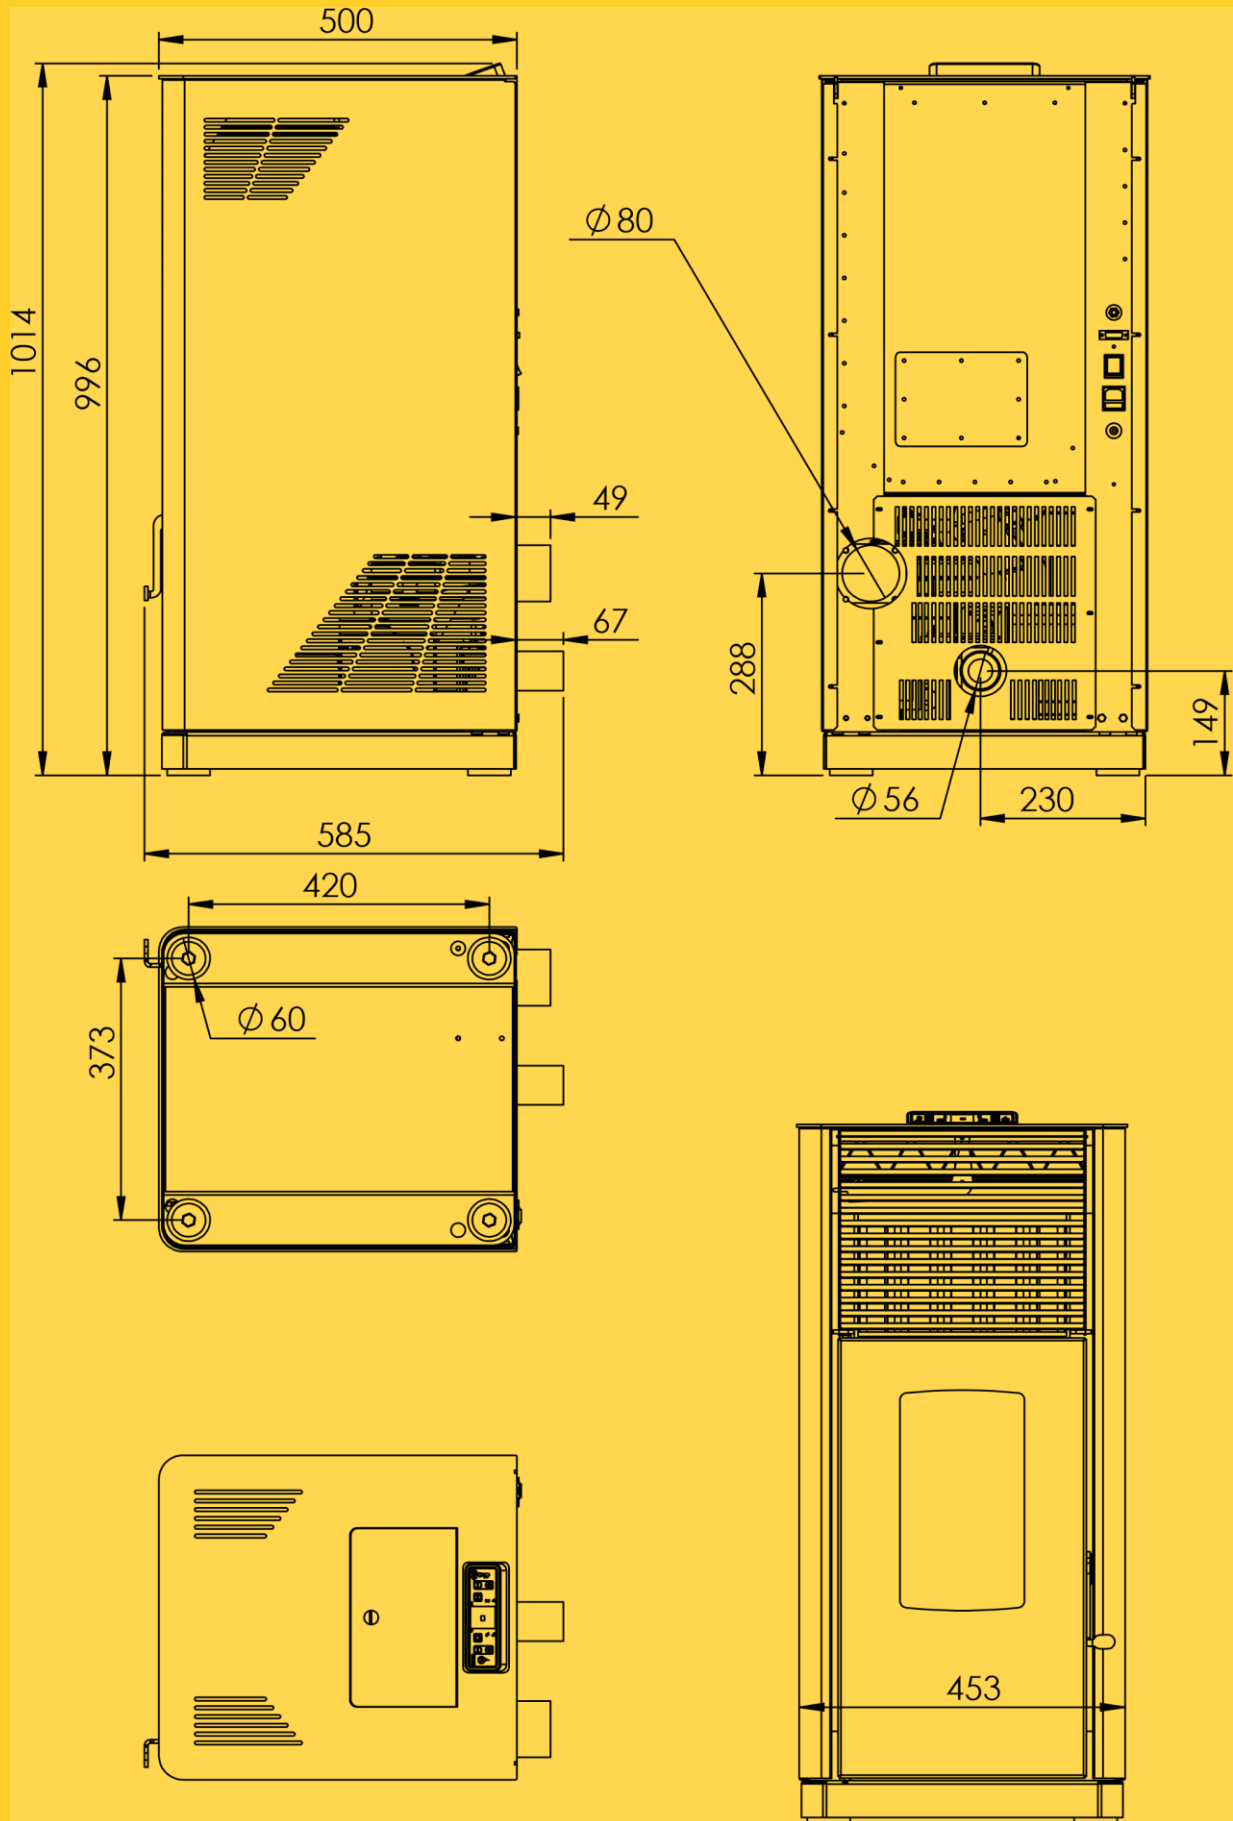

ТЕХНИЧЕСКИ ХАРАКТЕРИСТИКИ ARIA 8

Уважаеми клиенти,

Поздравление за избора и интереса към фирма WARMTEK LTD и
нашите камини на пелети

Номинална мощност	9.22	kW
КПД при номинална мощност	93.54	%
СО емисии(13)% O2 при номинална мощ	74	ppm
Маса на дим при номинална мощ	5.94	g/s
Намалена мощност	2.5	kW
КПД при намалена мощ	92	%
Маса на дим при намалена мощ	2.19	g/s
Максимална температура на димните газове	120	°C
Автономия на горене мин / макс	18/56	h
Минимална естествена тяга	10	Pa
Консумация на гориво мин / макс	0,5/2	kg / h
Обем на резервоара / бункер	30/40	kg / liters
Отоплителен капацитет	70/80	m ²
Тегло с опаковката (ARIA 8)	98	kg
Диаметър на дымоотвода	80	mm

Размеры ARIA 8

Warmtek ltd

via Ivan Pavlov, 57
5630 Oreshak Loveshka oblast
BULGARIA
P.IVA BG200869531
tel - 00359 888353710
email: warmteku@gmail.com
web: <http://www.warmtek.bg>

Камините ARIA, са идеалното решение, за отопление на помещения с помощта на вградена вентилационна система.